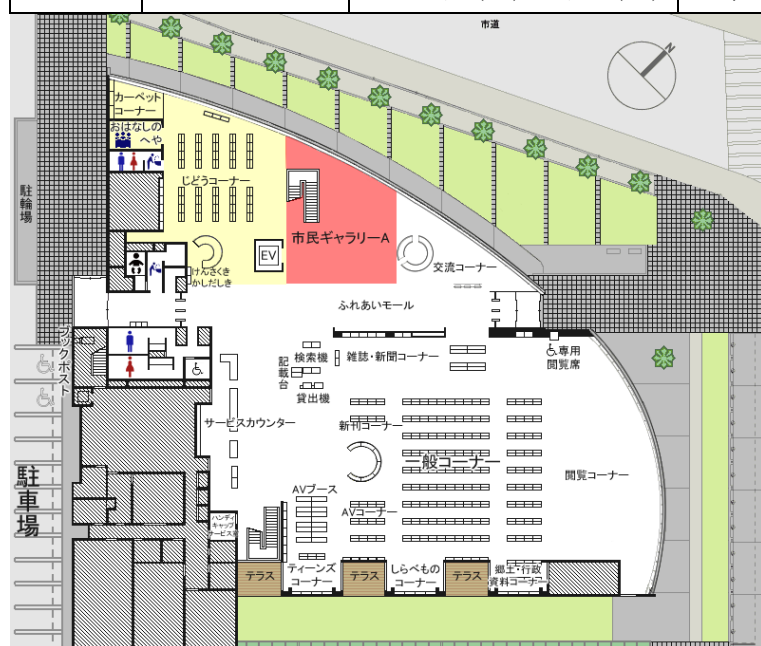

場所	期間	テーマ
2022年 10月	ギャラリーA	10/1(土)~10/26(水)	「萌芽~Germination~」
	ギャラリーB	10/1(土)~10/26(水)	刺繍画展「レジリエンスー千手観音菩薩ー」
11月	ギャラリーA	11/1(火)~11/13(日) 11/15(水)~11/27(日)	市内児童作品展(書写) 市内児童作品展(図画)
	ギャラリーB	11/15(水)~11/19(土)	第15回火災予防防火ポスター展
12月	ギャラリーA	11/29(火)~12/11(日) 11/15(火)~11/27(日)	市内生徒作品展(書写) 市内生徒作品展(図画)
	ギャラリーB	12/10(土)~12/16(金)	北朝鮮人権侵害問題啓発週間 特別展示
2023年 1月	ギャラリーA	1/5(木)~1/29(日)	「荻原譲治絵画展」
	ギャラリーB	1/5(木)~1/29(日)	「ルネッサンスからロマン主義の作品展」
2月	ギャラリーA	2/1(水)~2/26(日)	市立富里中学校 美術部作品展
	ギャラリーB	2/19(日)~3/29(水)	選挙ポスター展
3月	ギャラリーA	3/1(水)~3/26(日)	県立富里高校 美術部・書道部作品展
	ギャラリーB	~3/29(水)	選挙ポスター
4月	ギャラリーA	4/4(火)~4/26(水)	不二本蒼生のイラストレーション展
5月	ギャラリーA	5/2(火)~5/14(日) 5/16(火)~5/28(日)	「日藝文藝祭」日藝文藝学科 「TOMISATO×FINE ARTS 2023」日藝美術学科
	ギャラリーA	5/30(火)~6/11(日) 6/13(火)~6/25(日)	「日藝ラジオドラマシアター」日藝放送学科 「TOMISATO Land」日藝写真学科
7月	ギャラリーA	7/4(火)~7/26(水)	「真栄城 理子 銅板絵画展」-可惜夜(あたらよ)-
	ギャラリーB	7/25(火)~	環境美化ポスター展(主催:環境課クリンセンター)
8月	ギャラリーA	8/1(火)~8/30(水)	絵本作家 箕輪義隆原画展
	ギャラリーB	~8/4(金)	環境美化ポスター展(主催:環境課クリンセンター)
9月	ギャラリーA	9/8(金)~9/21(木)	SDGs 作品パネル展
	ギャラリーB	9/1(金)~9/27(水)	千葉県移動美術館作品展

とみらいテラス
TOMIRAI TERRACE

〒286-0221 富里市七栄 653-1 お問い合わせ TEL.0476-90-4646

ホームページ <https://www.library.tomisato.chiba.jp/>

Twitter <https://twitter.com/tomisato_lib>

ホームページ

Twitter