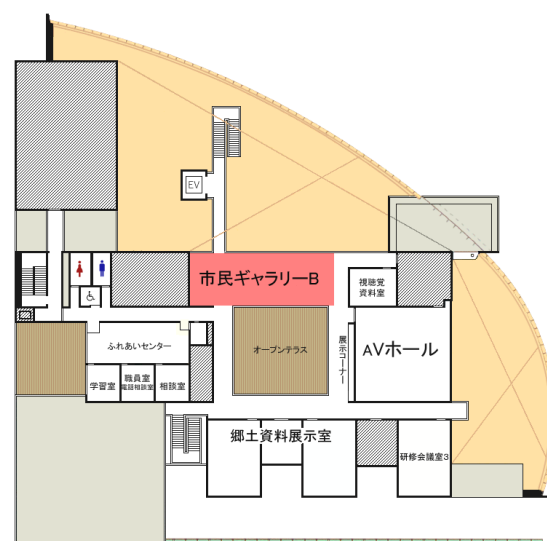

場所	期間	テーマ
2022年 10月	ギャラリーA	10/1(土)~10/26(水)	「萌芽~Germination~」
	ギャラリーB	10/1(土)~10/26(水)	刺繍画展「レジリエンスー千手観音菩薩ー」
11月	ギャラリーA	11/1(火)~11/13(日) 11/15(水)~11/27(日)	市内児童作品展(書写) 市内児童作品展(図画)
	ギャラリーB	11/15(水)~11/19(土)	第15回火災予防防火ポスター展
12月	ギャラリーA	11/29(火)~12/11(日) 11/15(火)~11/27(日)	市内生徒作品展(書写) 市内生徒作品展(図画)
	ギャラリーB	12/10(土)~12/16(金)	北朝鮮人権侵害問題啓発週間 特別展示
2023年 1月	ギャラリーA	1/5(木)~1/29(日)	「荻原譲治絵画展」
	ギャラリーB	1/5(木)~1/29(日)	「ルネッサンスからロマン主義の作品展」
2月	ギャラリーA	2/1(水)~2/26(日)	市立富里中学校 美術部作品展
	ギャラリーB	2/19(日)~3/29(水)	選挙ポスター展
3月	ギャラリーA	3/1(水)~3/26(日)	県立富里高校 美術部・書道部作品展
	ギャラリーB	~3/29(水)	選挙ポスター
4月	ギャラリーA	4/4(火)~4/26(水)	不二本蒼生のイラストレーション展
5月	ギャラリーA	5/2(火)~5/14(日) 5/16(火)~5/28(日)	「日藝文藝祭」日藝文藝学科 「TOMISATO×FINE ARTS 2023」日藝美術学科
	ギャラリーA	5/30(火)~6/11(日) 6/13(火)~6/25(日)	「日藝ラジオドラマシアター」日藝放送学科 「TOMISATO Land」日藝写真学科
7月	ギャラリーA	7/4(火)~7/26(水)	「真栄城 理子 銅板絵画展」-可惜夜(あたらよ)-
	ギャラリーB	7/25(火)~	環境美化ポスター展(主催:環境課クリンセンター)
8月	ギャラリーA	8/1(火)~8/30(水)	絵本作家 箕輪義隆原画展
	ギャラリーB	~8/4(金)	環境美化ポスター展(主催:環境課クリンセンター)
9月	ギャラリーA	9/8(金)~9/21(木)	SDGs 作品パネル展
	ギャラリーB	9/1(金)~9/27(水)	千葉県移動美術館作品展

とみらいテラス
TOMIRAI TERRACE

〒286-0221 富里市七栄 653-1 お問い合わせ TEL.0476-90-4646

ホームページ <https://www.library.tomisato.chiba.jp/>

Twitter <https://twitter.com/tomisato_lib>

ホームページ

Twitter