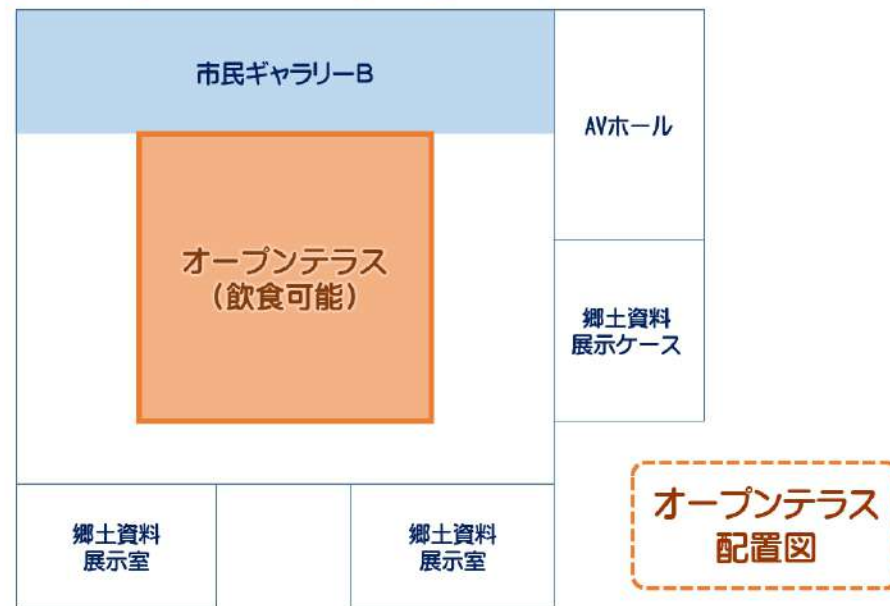

- ※ 販売団体の状況により、販売をお休みさせていただく場合や、実施時間が前後する場合があります。
ご理解のほど、よろしくお願いいたします。

◆◆◆ 飲食可能コーナーのご案内 ◆◆◆

開館中、1階交流コーナー、2階オープンテラスおよび出入口付近のベンチで飲食が可能です。

※ 図書館の資料を閲覧しながらの飲食はご遠慮ください。

館内で飲食可能なコーナーのご案内

【1階で飲食可能な場所】

- ◆ 交流コーナー
- ◆ 出入り口付近のベンチ

交流コーナー配置図

【2階で飲食可能な場所】

- ◆ オープンテラス

◆◆◆ ご利用について ◆◆◆

【予約・申し込み等】 不要

【利用時間】 とみらいテラス開館時間内

※資料を閲覧しながらの飲食はご遠慮ください。