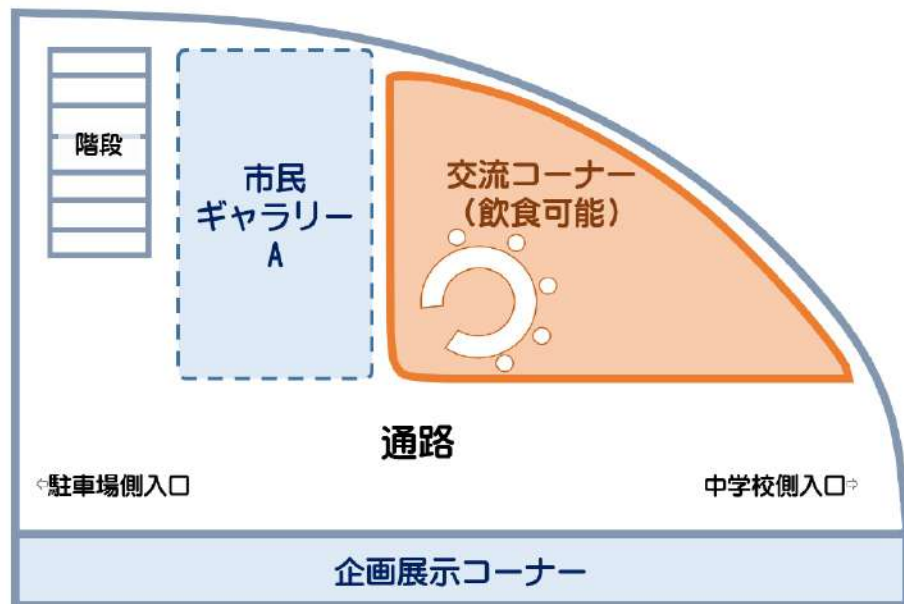

- ※ 販売団体の状況により、販売をお休みさせていただく場合や、実施時間が前後する場合があります。
ご理解のほど、よろしくお願いいたします。

◆◆◆ 飲食可能コーナーのご案内 ◆◆◆

開館中、1階交流コーナー、2階オープンテラスおよび出入口付近のベンチで飲食が可能です。

※ 図書館の資料を閲覧しながらの飲食はご遠慮ください。

館内で飲食可能なコーナーのご案内

【1階で飲食可能な場所】

- ◆ 交流コーナー
- ◆ 出入り口付近のベンチ

交流コーナー配置図

【2階で飲食可能な場所】

- ◆ オープンテラス

◆◆◆ ご利用について ◆◆◆

【予約・申し込み等】 不要

【利用時間】 とみらいテラス開館時間内

※資料を閲覧しながらの飲食はご遠慮ください。