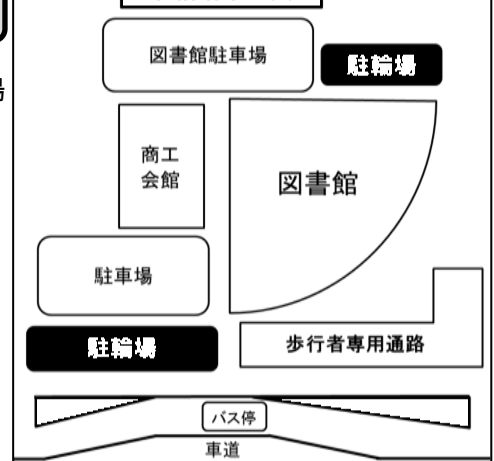

図書館 だより No. 2

発行日 平成30年6月27日
発行元 富里市立図書館
〒286-0221 富里市七栄 653-1
TEL 0476-90-4646
(問合せ時間 9:30~17:00)

歩行者通路に富里中学校美術部の作品がお目見え!

◆作品名は「富里の大地を駆ける」◆

このたび環境整備の一環として、図書館通路の壁に富里中学校美術部の皆さんの手によるアート作品を展示しました。富里名産のすいか、市の木「山ざくら」、市の花「サルビア」などで彩られた富里の四季をイメージした大地を、精悍な名馬が駆け抜けていく姿が描かれています。

図書館へ足を運ぶ際には、明るく鮮やかな空間に生まれ変わった通路をご鑑賞ください。

図書館の展示品がリニューアルされました!

◆展示ケースで新たな資料公開へ◆

富里市立図書館1階の資料展示コーナーにて、長らく公開されていた展示物の一部を入れ替えました。生涯学習課の提供により、60点を超える高度経済成長期に流通した「置き薬」の実物展示や、旧国鉄時代の上野駅で実際に夜行列車や寝台列車などで使用されていたワッペン状の発駅着席券を20点以上展示が新たに加わりました。来館の際には是非間近でご覧ください!

開館時間

- 火曜日～日曜日
- 祝日開館実施中
- 9:30～18:00 (金曜のみ 19:00)
- 浩養小学校市民図書室は
  火曜～金曜 12:30～16:30
  (図書館の休館日、祝祭日、小学校の行事と重なる日などは休室)

休館日

- 毎週月曜日 (月曜日が祝日の場合は翌日休館)
- 毎月末の木曜日 (館内整理日)
- 年末年始
  (12月28日～1月4日)
- 特別整理期間
- その他
  (スイカロードレース開催日等)

駐輪場案内図