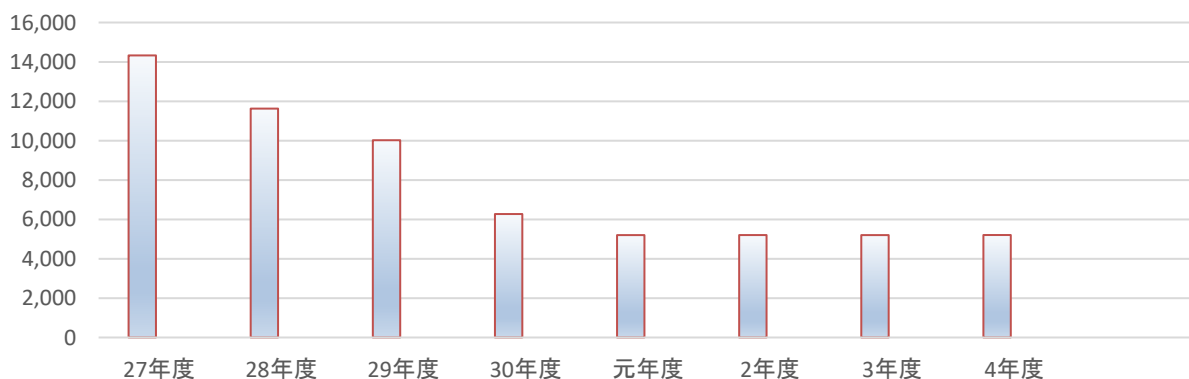

図書資料費の推移(決算ベース)

(千円)

件名	27年度	28年度	29年度	30年度	元年度	2年度	3年度	4年度
図書資料購入費	14,328	11,627	10,020	6,271	5,201	5,203	5,201	5,205

※視聴覚資料の購入費含む