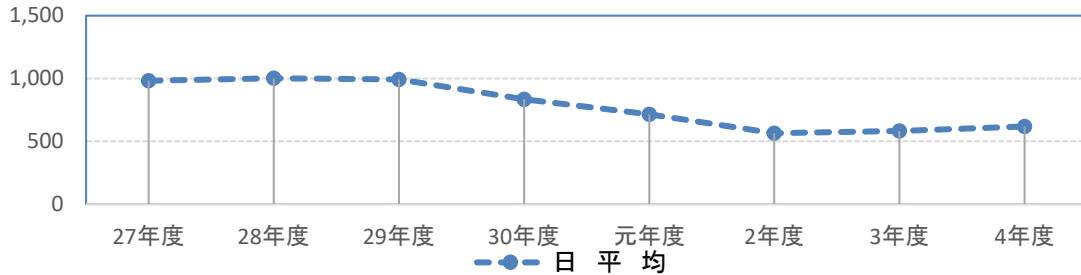

(6)自習室利用状況

件名	4月	5月	6月	7月	8月	9月	10月	11月	12月	1月	2月	3月	合計
利用人数	20	21	18	23	38	23	21	20	20	20	20	29	273

(7)ブース利用状況

件名	4月	5月	6月	7月	8月	9月	10月	11月	12月	1月	2月	3月	合計
AVブース利用人数	51	39	47	93	99	45	41	31	15	29	28	54	572
インターネット利用人数	22	22	17	17	26	20	30	13	19	23	13	19	241

※図書資料は主に各小中学校・学童クラブに貸出

(9) 北部コミュニティセンター利用状況

	4月	5月	6月	7月	8月	9月	10月	11月	12月	1月	2月	3月	合計
貸出者数	354	348	362	378	384	416	362	363	334	366	295	356	4,318
貸出冊数	795	728	753	880	836	899	723	746	723	775	641	732	9,231

(10) 利用統計の推移
入館者数の推移

件名	27年度	28年度	29年度	30年度	元年度	2年度	3年度	4年度
開館日数	293	290	290	290	284	215	291	291
入館者数	287,832	290,495	287,894	241,843	202,781	121,393	169,460	179,818
日平均	982	1,002	993	834	714	565	582	618