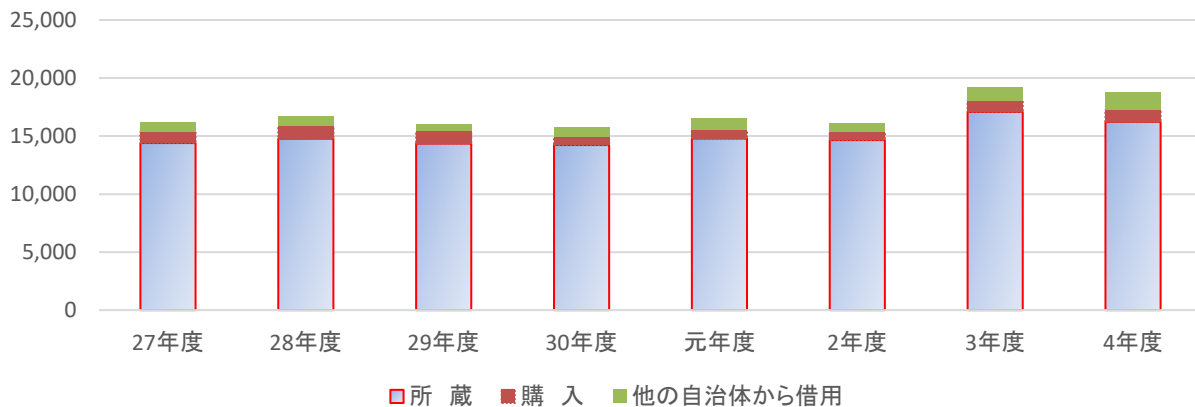

予約・リクエスト提供資料の推移

(冊)

件名	27年度	28年度	29年度	30年度	元年度	2年度	3年度	4年度
所蔵	14,398	14,777	14,352	14,226	14,789	14,655	17,080	16,230
購入	959	1,081	1,063	709	754	722	981	1,014
他の自治体から借用	805	831	602	777	986	758	1,184	1,489

※「他の自治体から借用」には県立図書館も含む