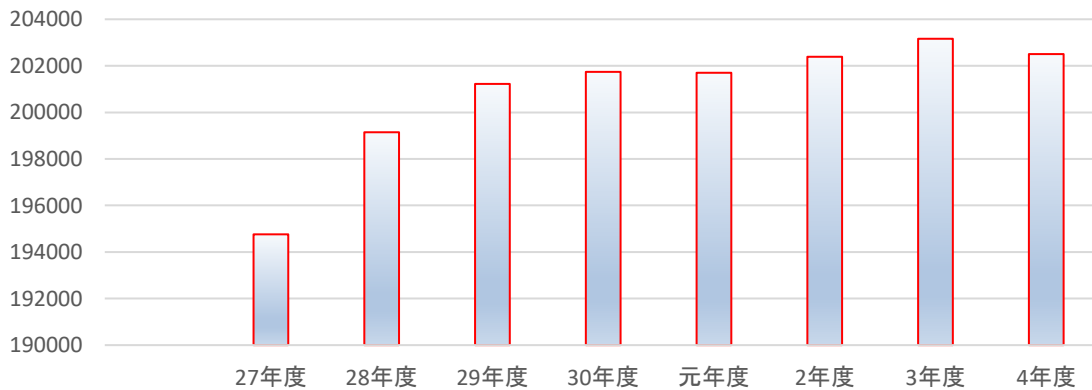

蔵書冊数の推移

件名	27年度	28年度	29年度	30年度	元年度	2年度	3年度	4年度
冊数	194,760	199,146	201,223	201,741	201,702	202,389	203,163	202,505