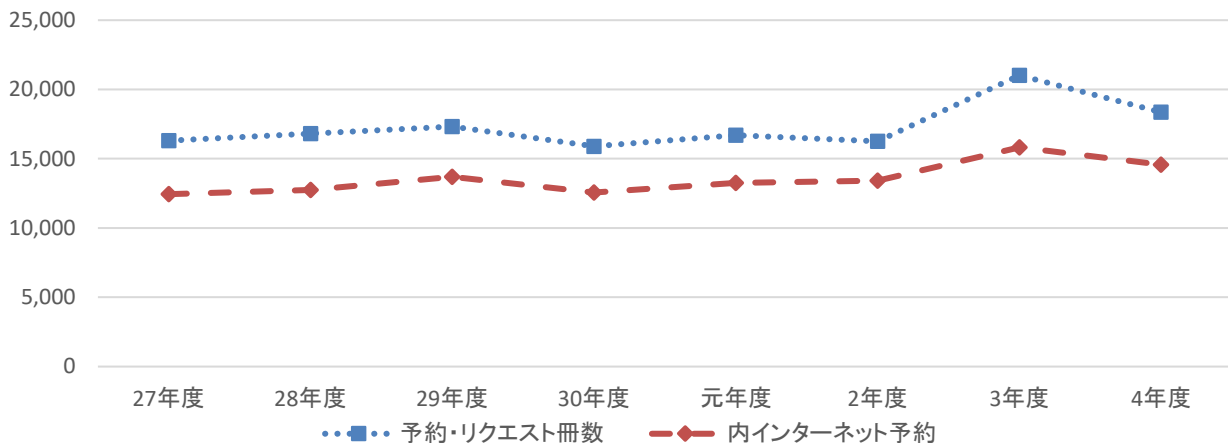

予約・リクエスト受付の推移

(冊)

件名	27年度	28年度	29年度	30年度	元年度	2年度	3年度	4年度
予約・リクエスト冊数	16,302	16,802	17,321	15,900	16,706	16,265	21,017	18,358
内インターネット予約	12,444	12,745	13,688	12,557	13,256	13,420	15,821	14,580