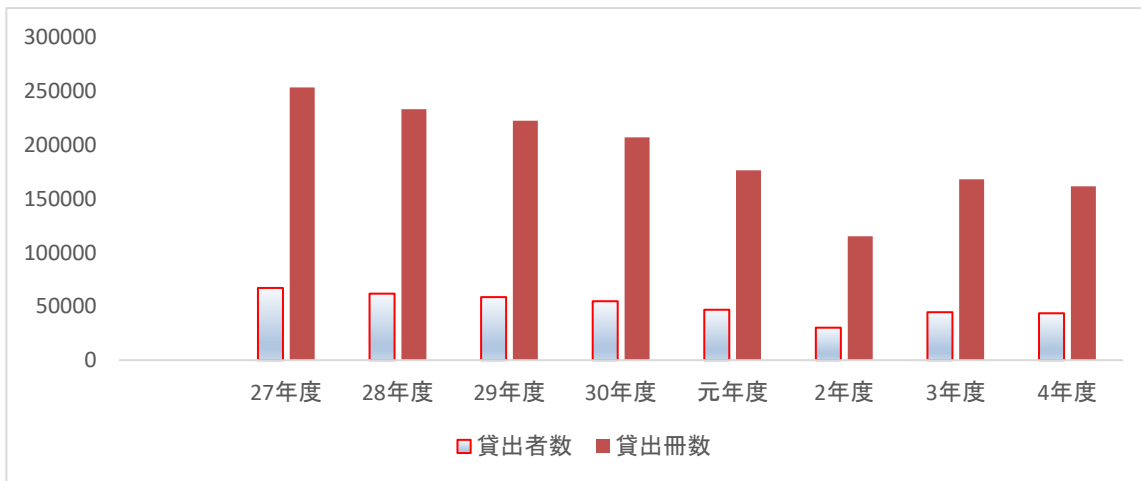

個人貸出者数・貸出冊数

件名	27年度	28年度	29年度	30年度	元年度	2年度	3年度	4年度
貸出者数	67,124	61,830	58,609	54,771	46,864	30,193	44,577	43,589
貸出冊数	253,547	233,273	222,513	206,972	176,314	115,018	168,175	161,445